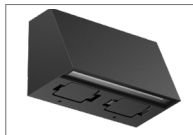

ARQO WALL

תאורת קיר עם שקעים

נתונים טכניים:

- גוף: Die-Casting Aluminium
- דרייבר: Built-in LED Driver
- מקור אור: SMD LED
- טמפ' צבע אפשריות: 3000K / 4000K
- טמפרטורת עבודה: -20°C עד +45°C
- דרגת איטומות: IP65 ללא שקעים, IP54 גרסת שקעים

ARQO WALL הוא גוף תאורת קיר מודרני לשימוש פנים וחוף מקורה, המשלב תאורה דקורטיבית יחד עם זוג שקעים אינטגרליים להזנת ציוד חשמלי. הגוף כולל אפשרות לבחירת טמפרטורת צבע באמצעות DIP SWITCH, מגוון אופטיקות להארת קיר או תאורה ממוקדת, ואפשרויות עמעום TRIAC או DALI. מתאים למרפסות, טרסות, כניסות וחללי חוץ מעוצבים.

תיאור המוצר:

- גוף תאורת קיר דקורטיבי לשימוש פנים וחוף
- זמין בגרסה עם שני שקעים אינטגרליים או ללא שקעים
- אפשרות לבחירת CCT באמצעות DIP SWITCH
- אפשרות לעמעום TRIAC או DALI

ללא שקעים

שני שקעים אינטגרליים