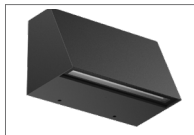

ARQO WALL

תאורת קיר עם שקעים

נתונים טכניים:

- גוף: Die-Casting Aluminium
- דרייבר: Built-in LED Driver
- מקור אור: SMD LED
- טמפ' צבע אפשריות: 3000K / 4000K
- טמפרטורת עבודה: -20°C עד +45°C
- דרגת איטומות: IP65 ללא שקעים, IP54 גרסת שקעים

ARQO WALL הוא גוף תאורת קיר מודרני לשימוש פנים וחוף מקורה, המשלב תאורה דקורטיבית יחד עם זוג שקעים אינטגרליים להזנת ציוד חשמלי. הגוף כולל אפשרות לבחירת טמפרטורת צבע באמצעות DIP SWITCH, מגוון אופטיקות להארת קיר או תאורה ממוקדת, ואפשרויות עמעום TRIAC או DALI. מתאים למרפסות, טרסות, כניסות וחללי חוץ מעוצבים.

תיאור המוצר:

- גוף תאורת קיר דקורטיבי לשימוש פנים וחוף
- זמין בגרסה עם שני שקעים אינטגרליים או ללא שקעים
- אפשרות לבחירת CCT באמצעות DIP SWITCH
- אפשרות לעמעום TRIAC או DALI

ללא שקעים

שני שקעים אינטגרליים