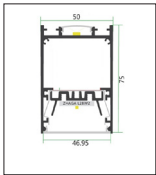

נתונים טכניים:

- גוף: אלומיניום צבוע אינדונייז, במבחר גימורים וצבעים לבחירה.
- כיסוי PMMA/PC פריזמי או אופל לבחירה. תפסי וכבלי נירוסטה.
- לדיום: מודול EH-VS, מקאדם <math>SDCM < 3</math>.
- דרייבר: פנימי אינטגרלי או חיצוני, בהתאם לדרישה. זמין בדגם DALI / PUSH / 1-10V או אחר לפי דרישה.
- טמ'פ' צבע: 2700K / 3000K / 4000K או אחר לפי דרישה.
- אופטיקה: 90°.
- מקדם מסירת צבע: $CRI > 90$.