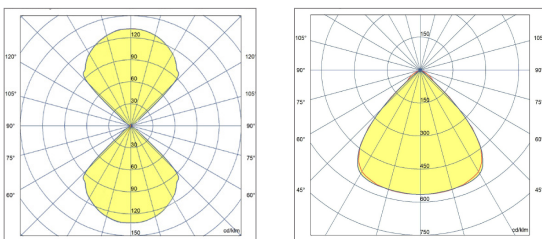

הנתונים בטבלה מתייחסים לדגמים המופיעים בה בלבד. ניתן להזמין גופי תאורה באופטיקה / טמ'פ' צבע / הספקים / גדלים שונים לפי דרישה. ** תיתכן סטייה של +/-10%.. ט.ל.ח.

עקומות כוטרטריות:

שרטוטים: