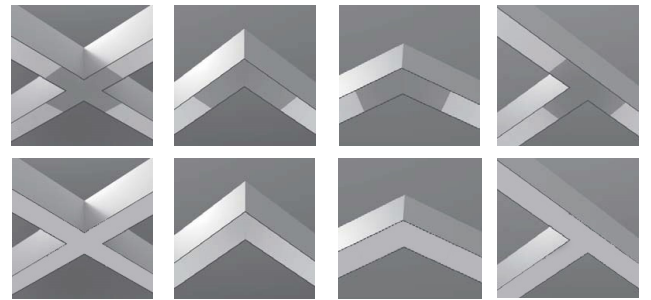

EH-VS LIGHTLINE CHARISMA

פרופיל תאורה חיצוני ריבוע מעוצב

תיאור המוצר:

- זמין בדגם תלוי / צמוד תקרה / צמוד קיר.
- זמין בדגם UP (120°) & DOWN (95°).
- מבחר מחברים זמינים ליצירת צורות אור שונות.
- זמין במגוון הספקים עד 40W/m.
- דרייבר פנימי נסתר או חיצוני.
- עד 3 מ' בהזנה אחת.
- זמין במידות נוספות לפי חיתוך כל 5 ס"מ.

נתונים טכניים:

- גוף: אלומיניום צבוע אינדונייז, במבחר גימורים וצבעים לבחירה.
- כיסוי PMMA/PC פריזמי או אופל לבחירה. תפסי וכבלי נירוסטה.
- לדיום: מודול EH-VS, מקאדם <math>SDCM < 3</math>.
- דרייבר: פנימי אינטגרלי או חיצוני, בהתאם לדרישה. זמין בדגם DALI / PUSH / 1-10V או אחר לפי דרישה.
- טמ'פ' צבע: 2700K / 3000K / 4000K או אחר לפי דרישה.
- אופטיקה: 90°.
- מקדם מסירת צבע: $CRI > 90$.

פרופיל תאורה חיצוני מעוצב ברוחב 50 מ"מ מסדרת LIGHTLINE מבית קווי EH-VS. LIGHTLINE CHARISMA הוא גוף תאורה מגוון המאפשר יצירת קווי אור ישרים או צורות שונות בעזרת מבחר מחברים. מתאים להתקנה כגוף תאורה תלוי, כצמוד תקרה או צמוד קיר - כולל אפשרות UP & DOWN. בעל מבנה ייחודי המאפשר התקנה קלה ומהירה, נצילות אורית גבוהה ומגוון רחב של עוצמות והספקים לכל גובה תקרה. מתאים להתקנה בבתי מלון, בלובי, במבני ציבור, במשרדים, מסעדות ועוד.