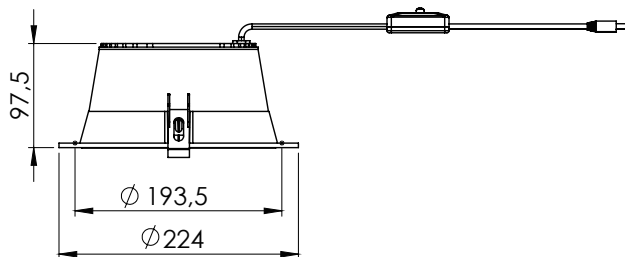

VS ESSENCE

גוף תאורה שקוע תקרה מעוצב

תיאור המוצר:

- גוף: יציקת אלומיניום
- לדים: OSRAM/PHILIPS או ש"ע
- הספק: בורר מצבים 19W-30W
- CRI: 90
- טמפרטורת צבע: בורר מצבים 3000K, 3500K, 4000K
- דרייבר: VS

גוף תאורה שקוע תקרה איכותי המשלב עיצוב אלגנטי עם ביצועים יוצאי דופן. VS ESSENCE מצויד בטמפרטורת צבע מתכווננת באמצעות מתג (3000K, 3500K, 4000K) ובהספק מתכוונן (19-30W), המציע גמישות יוצאת דופן להתאמה לצרכים מגוונים. עם סנזור נמוך במיוחד (UGR<19), הוא מבטיח נוחות ראייה מקסימלית, מה שהופך אותו לבחירה מצוינת לסביבות עבודה, משרדים וחללים ביתיים.

cut out	מידות (mm)	נצילות אורית lm/w	תפוקת אור (lm)	טמפרטורת צבע CCT	הספק (W)	דגם
Ø200	Ø224*97.5(H)	106	3074-4240	4000K	adj.19-30	ESSENCE

*הנתונים בטבלה מתייחסים לדגמים המופיעים בה בלבד. ניתן להזמין גופי תאורה באופטיקה / טמפר צבע / הספקים / גדלים שונים לפי דרישה. ** תיתכן סטייה של 10%-. ט.ל.ח.

שרטוטים:

עקומות פוטומטריות:

- 220-240V 50-60 Hz
- IP40
- ta = -20°-+45°
- UGR<19
- IK05
- CRI 90
- FLICKER FREE
- CE
- תואם מפרט 08
- 5 שנות אחריות
- RG0