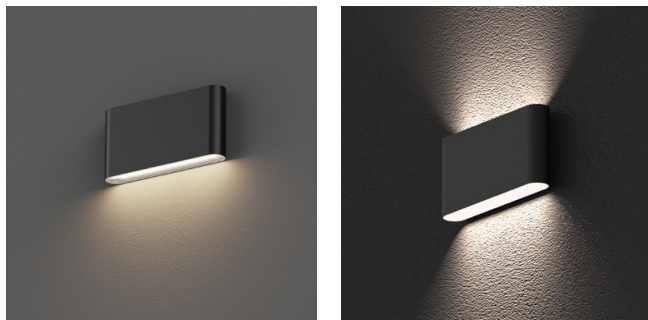

- AC220-240V AC230V
- Grounding symbol
- ta = -20°~+45°
- IP65
- FLICKER FREE
- IK08
- SDCM<6
- CRI>80
- 50,000 Hours