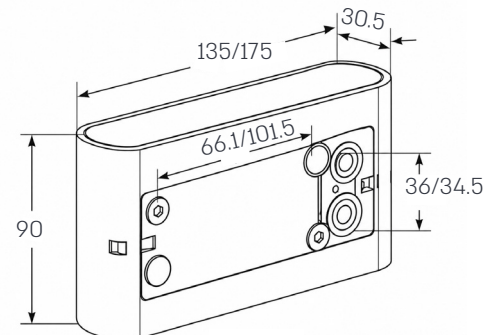

- AC220-240V AC230V
- Grounding symbol
- ta = -20°~+45°
- IP65
- FLICKER FREE
- IK08
- SDCM<6
- CRI>80
- 50,000 Hours