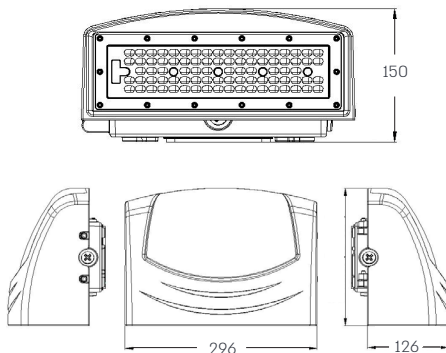

HiPack

גוף תאורה להארה מקירות

גוף תאורה מעוצב להארה מקירות בניינים, מאפשר החלפת פנסי מטלה ליידי עד 150W UGR נמוך ופיזור אור א-סימטרי. מתאים להתקנה בחזיתות בניין, פארקים תעשייתיים, בניינים, שבילים וחדרות ועוד.

תיאור המוצר:

- בעל רמת אטימות מפני אבק ומים - IP65
- נצילות אורית גבוהה של עד 140lm/W
- אורך חיים גבוה מאוד, מעל 180,000 שעות

נתונים טכניים:

- **גוף:** סגסוגת אלומיניום מצופה פוליאסטר מתוכנן לפיזור חום אופטימלי. עמידות גבוהה בפני מליחות, קורוזיה ונזקי UV.
- **אפשרויות אופטיקה:** אלומה אסימטרית עם עדשות וכיסוי זכוכית שקופה מחוסמת.
- **טמפ' צבע:** 3000K / 4000K / 5000K
- **מקדם מסירת צבע:** CRI>70/80

אביזרים נלווים זמינים:

דגם	הספק (W)	טמפרטורת צבע CCT	אורך רוחב * גובה (מ"מ)	משקל (ק"ג)	תפוקת אור (lm)	נצילות אורית lm/w
HiPack	40	4000K	223*296*150	4.2	5,600	140
HiPack	70	4000K	223*296*150	4.2	9,800	140

*הנתונים בטבלה מתייחסים לדגמים המופיעים בה בלבד. ניתן להזמין גופי תאורה באופטיקה / טמפ' צבע / הספקים / גדלים שונים לפי דרישה. ** תיתכן סטייה של +/-10% ט.ל.ח.

שרטוטים:

עקומות פוטומטריות: