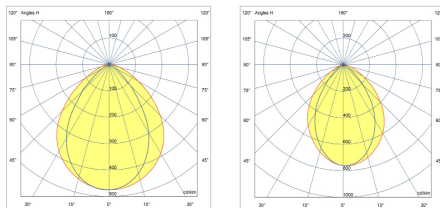

תיאור המוצר:

- בעל רמת אטימות לאבק ומים - IP44.
- עיצוב מיוחד להקטנת סינוור UGR>19.
- רמת THD נמוכה.
- Flicker Free – ריצוד נמוך.
- זמין עם דרייבר תוצרת VS (Vossloh Schwabe) גרמניה.

דגם	הספק (w)	טמפרטורת צבע (CCT)	גובה x קוטר (מ"מ)	Cut-out (מ"מ)	תפוקת אור (lm)	נצילות אורית (lm/W)
BRIGHT 10	10	4000K	Ø170x73	150	900	90
BRIGHT 15	15	4000K	Ø170x73	150	1200	80
BRIGHT 20	20	4000K	Ø230x83	200	1800	90
BRIGHT 30	30	4000K	Ø230x83	200	2600	87

*הנתונים בטבלה מתייחסים לדגמים המופיעים בה בלבד. ניתן להזמין גופי תאורה באופטיקה / טמפי' צבע / הספקים / גדלים שונים לפי דרישה. ** תיתכן סטייה של +/-10%. ט.ל.ח.

טמפרטורת צבע:

עקומות פוטומטריות:

שרטוטים: