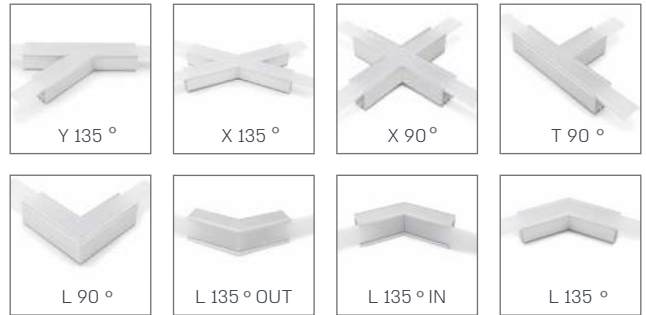

EH-VS LIGHTLINE BRAVE

תיאור המוצר:

- זמין בדגם תלוי / צמוד תקרה / צמוד קיר (להארה אופקית).
- מבנה ייחודי לסינוור נמוך - UGR<19.
- מבחר מחברים זמינים ליצירת צורות אור שונות.
- זמין במגוון הספקים עד 40W/m.
- עד 3 מ' בהזנה אחת.
- זמין במידות נוספות לפי חיתוך כל 5 ס"מ.

נתונים טכניים:

- גוף: אלומיניום צבוע אנודיזי, במבחר גימורים וצבעים לבחירה.
- כיסוי: PC Opal. תפסי וכבלי נירוסטה.
- סוג לדים: מודול EH-VS. macAdam SDCM<3.
- טמפ' צבע: 2700K / 3000K / 4000K או אחר לפי דרישה.
- אופטיקה: כיסוי OPAL, זווית הארה 110°.
- בכיסוי פריזמטי - זווית הארה 60°.
- מקדם מסירת צבע: >90 CRI.

מידות (mm)	תפוקת אור (lm)	כיסוי	טמפרטורת צבע (CCT)	הספק (w)
67X75	760	Opal	4000K	15
67X75	1340	Opal	4000K	30
67X75	1750	Opal	4000K	40
67X75	1138	Prismatic	4000K	15
67X75	2267	Prismatic	4000K	30
67X75	3414	Prismatic	4000K	45

הנתונים בטבלה מתייחסים לדגמים המופיעים בה בלבד. ניתן להזמין גופי תאורה באופטיקה / טמפ' צבע / הספקים / גדלים שונים לפי דרישה. ** ייתכן סטייה של +/-10% ט.ל.ח.

טמפרטורת צבע:

עקומות פוטומטריות:

שרטוטים: