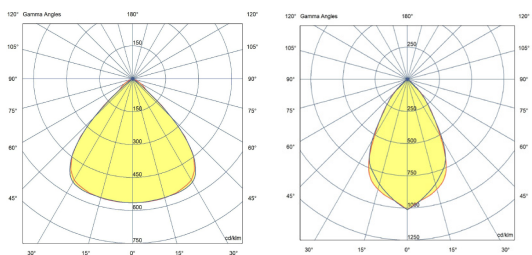

עקומות פוטומטריות: