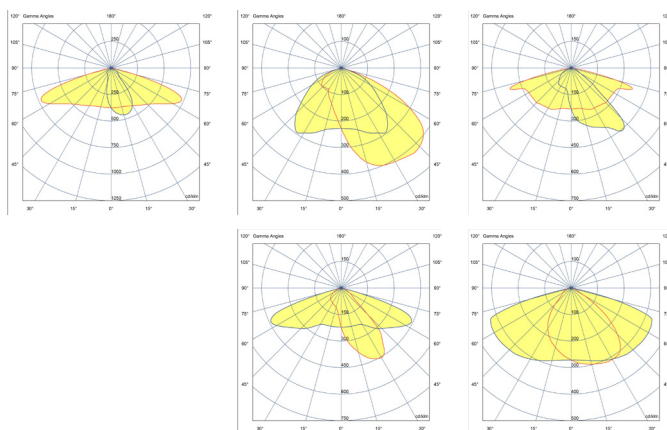

LUG Urbino

גוף תאורת LED מקצועי

גוף תאורת LED מקצועי תוצרת פולין. עיצוב מודרני לפיזור חום אופטימלי וחשיפה מינימלית לרוח. התקנה מהירה ותחזוקה קלה. נצילות אורית גבוהה במיוחד עד 150 W/lm. זמין במגוון הספקים (23w-157w) ובשילוב רכיבים למערכות שו"ב (Nema או כד').
לשימוש בכבישים מהירים, דרכים עירוניות, מעברי חצייה, כיכרות ועוד.

נתונים טכניים:

- גוף: יציקת אלומיניום בלחץ גבוה. זכוכית מחוסמת להעברת אור מקסימלית.
- דרייבר: תוצרת Osram או Philips. אפשרויות שליטה ובקרה מגוונות לפי דרישה.
- לדים: תוצרת Cree / Osram
- אפשרויות אופטיקה: מעל 20 אפשרויות אופטיקה זמינות
- טמפ' צבע: 3000K / 4000K / 5700K
- הגנה מפני נחשולי מתח: 10KV
- אחריות: 5 שנות אחריות יצרן

תיאור המוצר:

- מאושר על ידי משרד הבינוי והשיכון.
- מאושר על ידי פיקוד העורף לתאורת גדר.
- עיצוב מודרני ואווירודינמי. חשיפה לרוח של 0.039m² בלבד.
- אורך חיים ארוך במיוחד >85,000 L90.
- זמין עם שקע NEMA לחיבור למערכת שו"ב בטכנולוגיית RF

מידות (mm)	תפוקת אור (lm)	משקל (kg)	נצילות אורית (lm/W)	טמפרטורת צבע (oct)	הספק (w)
100*250*550	3,400	6.8	148	4000K	23
100*250*550	5,200	6.8	149	4000K	35
100*250*550	7,650	6.8	150	4000K	51
100*250*550	1,0050	6.8	148	4000K	68
100*250*550	14,500	6.8	142	4000K	102
100*250*550	16,200	6.8	127	4000K	128
100*250*550	19,050	6.8	121	4000K	157

*הנתונים בטבלה מתייחסים לדגמים המופיעים בה בלבד. ניתן להזמין גופי תאורה באופטיקה / טמפ' צבע / הספקים / גדלים שונים לפי דרישה. ** תיתכן סטייה של +/-10%. ט.ל.ח.

טמפרטורת צבע:

עקומות פוטומטריות:

שרטוטים:

- 220-240V 50-60 Hz
- PF>0.92
- ta=-35~+50°
- IP66
- L80>145,000 Hours
- IK09
- LM80
- TM21
- RG0
- CERTIFIED ISO COMPANY