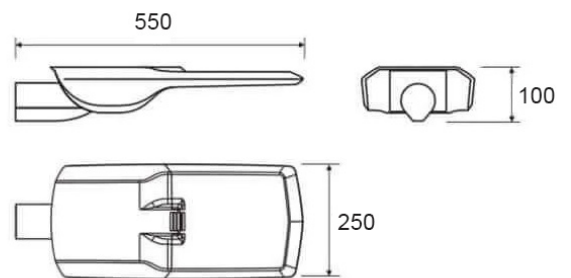

שרטוטים:

- 220-240V 50-60 Hz
- PF>0.92
- ta=-35~+50°
- IP66
- L80>145,000 Hours
- IK09
- LM80
- TM21
- RG0
- CERTIFIED ISO COMPANY