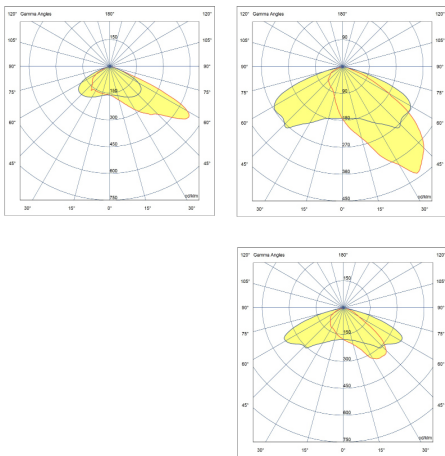

תיאור המוצר:

- רמת אטימות גבוהה למים ואבק - IP66
- רמת עמידות בהולם מכאני - IK08.
- שימוש ברכיבים בעלי אורך חיים אורך במיוחד.
- זמין ב-3 גדלים עם הספק של עד 165W

מידות (mm)	תפוקת אור (lm)	משקל (ק"ג)	נצילות אורית (lm/W)	טמפרטורת צבע (cct)	הספק (w)	דגם
400X200X105	2500	4.3	132	4000K	19	NEPTUNE Long S/M
400X200X105	4650	4.3	126	4000K	37	NEPTUNE Long S/M
600X200X105	7080	6.2	136	4000K	52	NEPTUNE Long S/M
600X200X105	10890	6.2	141	4000K	78	NEPTUNE Long L
950X200X105	14500	8.7	141	4000K	103	NEPTUNE Long L
950X200X105	17970	8.7	141	4000K	128	NEPTUNE Long L

*נתונים בטבלה מתייחסים לדגמים המופיעים בה בלבד. ניתן להזמין גופי תאורה באופטיקה / טמפ' צבע / הספקים / גדלים שונים לפי דרישה. ** תיתכן סטייה של +/-10%. ט.ל.ח.

טמפרטורת צבע:

עקומות פוטומטריות:

שרטוטים: