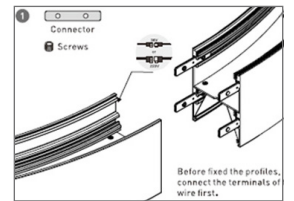

SNAKE

גוף לינארי תלוי – Down Light

תיאור המוצר:

- פרופיל אלומיניום T5-6063 עם דיפיוזר PC.
- צביעה באבקה אלקטרוסטטית בגימור שחור.
- דרייבר פנימי עם DALI DIMMING.
- טמפרטורת צבע: 3000K
- התקנה תלויה עם כבלי תלייה וכבל חשמל באורך 2 מטר כל אחד
- אפשרות לתוספת פס לדים להארה כלפי מעלה.
- אחריות 5 שנים.

נתונים טכניים:

- זווית פיזור: 105°
- מתח הזנה: 220-240V
- דרגת הגנה: IP20

גוף תאורה לינארי מסדרת SNAKE, המשלב עיצוב מינימליסטי עם ביצועים גבוהים. הגוף מיועד להתקנה תלויה ומתאים במיוחד לחללים גדולים כמו משרדים, חללי עבודה פתוחים, אולמות ותצוגות מסחריות. מבנה האלומיניום האיכותי והדיפיוזר מבטיחים פיזור אור אחיד ורחב, בעוד שהגימור השחור מוסיף מראה אלגנטי ונקי. יתרונו הבולט של הגוף הוא התמיכה ב-DALI DIMMING, המאפשרת שליטה מדויקת בעוצמת האור והתאמה לצורכי המשתמש. אפשרות לייצור בהתאמה אישית, לפי הכתרון הנדרש, קיימת אפשרות לתוספת פס לדים להארה כלפי מעלה