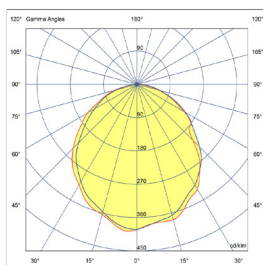

פרט חיבור

רדיוסים אפשריים	טמפרטורת צבע (oct)	הספק (w)	דגם
140 /340/ 450 /600/ 790	3000	10W/M	SNAKE
140 /340/ 450 /600/ 790	3000	20W/M	SNAKE

*הנתונים בטבלה מתייחסים לדגמים המופיעים בה בלבד. ניתן להזמין גופי תאורה באופטיקה / טמפ' צבע / הספקים / גדלים שונים לפי דרישה. ** תיתכן סטייה של +/-10%. ט.ל.ח.

טמפרטורת צבע:

עקומות פוטומטריות:

שרטוטים: