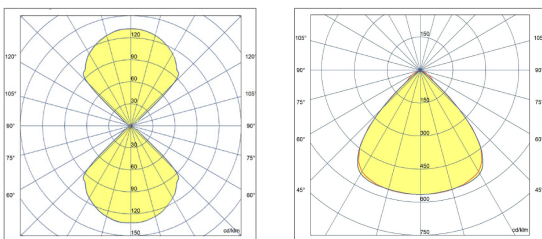

EH-VS LIGHTLINE CHARISMA

פרופיל תאורה חיצוני ריבוע מעוצב

פרופיל תאורה חיצוני מעוצב ברוחב 50 מ"מ מסדרת LIGHTLINE מבית EH-VS. LIGHTLINE CHARISMA הוא גוף תאורה מגוון המאפשר יצירת קווי אור ישרים או צורות שונות בעזרת מבחר מחברים. מתאים להתקנה כגוף תאורה תלוי, כצמוד תקרה או צמוד קיר - כולל אפשרות UP & DOWN. בעל מבנה ייחודי המאפשר התקנה קלה ומהירה, נצילות אורית גבוהה ומגוון רחב של עוצמות והספקים לכל גובה תקרה. מתאים להתקנה בבתי מלון, בלובי, במבני ציבור, במשרדים, מסעדות ועוד.

תיאור המוצר:

- זמין בדגם תלוי / צמוד תקרה / צמוד קיר.
- זמין בדגם UP (120°) & DOWN (95°).
- מבחר מחברים זמינים ליצירת צורות אור שונות.
- זמין במגוון הספקים עד 40W/m.
- דרייבר פנימי נסתר או חיצוני.
- עד 3 מ' בהזנה אחת.
- זמין במידות נוספות לפי חיתוך כל 5 ס"מ.

נתונים טכניים:

- גוף: אלומיניום צבוע אינדונייז, במבחר גימורים וצבעים לבחירה.
- כיסוי PMMA/PC פריזמי או אופל לבחירה. תפסי וכבלי נירוסטה.
- לדיום: מודול EH-VS. מקאדם <math>SDCM < 3</math>.
- דרייבר: פנימי אינטגרלי או חיצוני, בהתאם לדרישה. זמין בדגם DALI / PUSH / 1-10V או אחר לפי דרישה.
- טמפ' צבע: 2700K / 3000K / 4000K או אחר לפי דרישה.
- אופטיקה: 90°.
- מקדם מסירת צבע: $CRI > 90$.

מידות (mm)	תפוקת אור (lm)	כיסוי	טמפרטורת צבע (CCT)	הספק (w)
50X75	760	Opal	4000K	15
50X75	1340	Opal	4000K	30
50X75	1750	Opal	4000K	40
50X75	1138	Prismatic	4000K	15
50X75	2267	Prismatic	4000K	30
50X75	3414	Prismatic	4000K	45

*הנתונים בטבלה מתייחסים לדגמים המופיעים בה בלבד. ניתן להזמין גופי תאורה באופטיקה / טמפ' צבע / הספקים / גדלים שונים לפי דרישה. ** תיתכן סטייה של +/-10% ט.ל.ח.

עקומות כוטרטריות:

שרטוטים:

PF>0.92
220-240V 50-60 Hz
III
ta=+35°
IP40
24V DC
UGR<19
LM80
TM21
CERTIFIED ISO COMPANY
ת"י 20