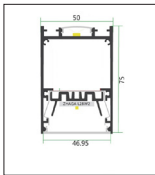

מידות (mm)	תפוקת אור (lm)	כיסוי	טמפרטורת צבע (CCT)	הספק (w)
50X75	760	Opal	4000K	15
50X75	1340	Opal	4000K	30
50X75	1750	Opal	4000K	40
50X75	1138	Prismatic	4000K	15
50X75	2267	Prismatic	4000K	30
50X75	3414	Prismatic	4000K	45

*הנתונים בטבלה מתייחסים לדגמים המופיעים בה בלבד. ניתן להזמין גופי תאורה באופטיקה / טמפ' צבע / הספקים / גדלים שונים לפי דרישה. ** תיתכן סטייה של +/-10% ט.ל.ח.