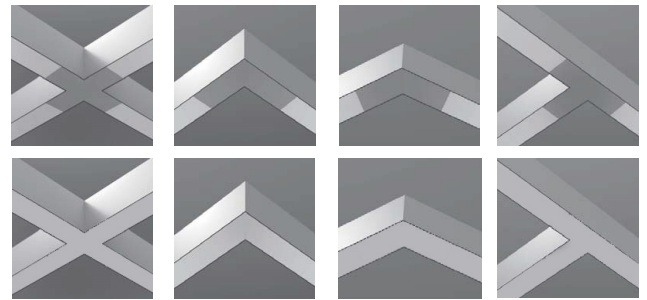

EH-VS LIGHTLINE CHARISMA

פרופיל תאורה חיצוני ריבוע מעוצב

פרופיל תאורה חיצוני מעוצב ברוחב 50 מ"מ מסדרת LIGHTLINE מבית EH-VS. LIGHTLINE CHARISMA הוא גוף תאורה מגוון המאפשר יצירת קווי אור ישרים או צורות שונות בעזרת מבחר מחברים. מתאים להתקנה כגוף תאורה תלוי, כצמוד תקרה או צמוד קיר - כולל אפשרות UP & DOWN. בעל מבנה ייחודי המאפשר התקנה קלה ומהירה, נצילות אורית גבוהה ומגוון רחב של עוצמות והספקים לכל גובה תקרה. מתאים להתקנה בבתי מלון, בלובי, במבני ציבור, במשרדים, מסעדות ועוד.

תיאור המוצר:

- זמין בדגם תלוי / צמוד תקרה / צמוד קיר.
- זמין בדגם UP (120°) & DOWN (95°).
- מבחר מחברים זמינים ליצירת צורות אור שונות.
- זמין במגוון הספקים עד 40W/m.
- דרייבר פנימי נסתר או חיצוני.
- עד 3 מ' בהזנה אחת.
- זמין במידות נוספות לפי חיתוך כל 5 ס"מ.

נתונים טכניים:

- גוף: אלומיניום צבוע אינדונייז, במבחר גימורים וצבעים לבחירה.
- כיסוי PMMA/PC פריזמי או אופל לבחירה. תפסי וכבלי נירוסטה.
- לדיום: מודול EH-VS. מקאדם <math>SDCM < 3</math>.
- דרייבר: פנימי אינטגרלי או חיצוני, בהתאם לדרישה. זמין בדגם DALI / PUSH / 1-10V או אחר לפי דרישה.
- טמפ' צבע: 2700K / 3000K / 4000K או אחר לפי דרישה.
- אופטיקה: 90°.
- מקדם מסירת צבע: $CRI > 90$.