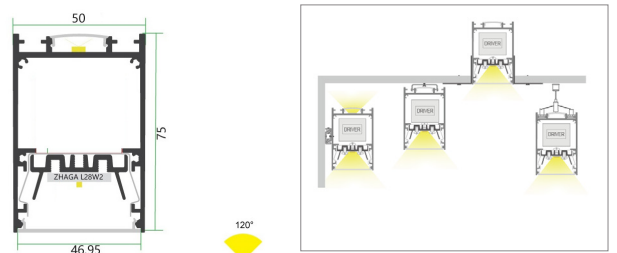

EH-VS LIGHTLINE CHARISMA

פרופיל תאורה חיצוני ריבוע מעוצב

פרופיל תאורה חיצוני מעוצב ברוחב 50 מ"מ מסדרת LIGHTLINE מבית EH-VS. LIGHTLINE CHARISMA הוא גוף תאורה מגוון המאפשר יצירת קווי אור ישרים או צורות שונות בעזרת מבחר מחברים. מתאים להתקנה כגוף תאורה תלוי, כצמוד תקרה או צמוד קיר - כולל אפשרות UP & DOWN. בעל מבנה ייחודי המאפשר התקנה קלה ומהירה, נצילות אורית גבוהה ומגוון רחב של עוצמות והספקים לכל גובה תקרה. מתאים להתקנה בבתי מלון, בלובי, במבני ציבור, במשרדים, מסעדות ועוד.

תיאור המוצר:

- זמין בדגם תלוי / צמוד תקרה / צמוד קיר.
- זמין בדגם UP (120°) & DOWN (95°).
- מבחר מחברים זמינים ליצירת צורות אור שונות.
- זמין במגוון הספקים עד 40W/m.
- דרייבר פנימי נסתר או חיצוני.
- עד 3 מ' בהזנה אחת.
- זמין במידות נוספות לפי חיתוך כל 5 ס"מ.

מידות (mm)	תפוקת אור (lm)	כיסוי	טמפרטורת צבע (CCT)	הספק (w)
50X75	760	Opal	4000K	15
50X75	1340	Opal	4000K	30
50X75	1750	Opal	4000K	40
50X75	1138	Prismatic	4000K	15
50X75	2267	Prismatic	4000K	30
50X75	3414	Prismatic	4000K	45

*הנתונים בטבלה מתייחסים לדגמים המופיעים בה בלבד. ניתן להזמין גופי תאורה באופטיקה / טמפ' צבע / הספקים / גדלים שונים לפי דרישה. ** תיתכן סטייה של +/-10% ט.ל.ח.

עקומות כוטרטריות:

שרטוטים:

PF>0.92
220-240V 50-60 Hz
III
ta=+35°
IP40
24V DC
UGR<19
LM80
TM21
CERTIFIED ISO COMPANY
ת"י 20