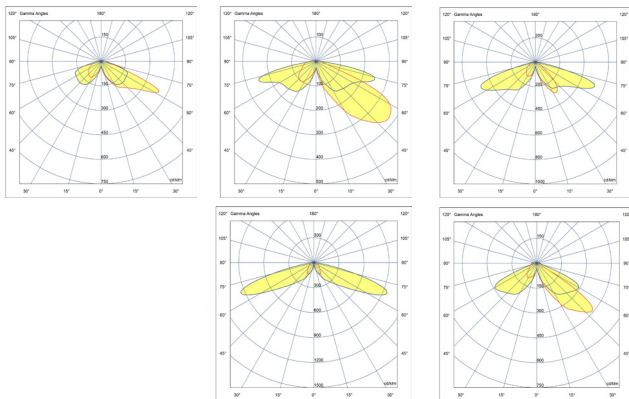

עקומות פוטומטריות: