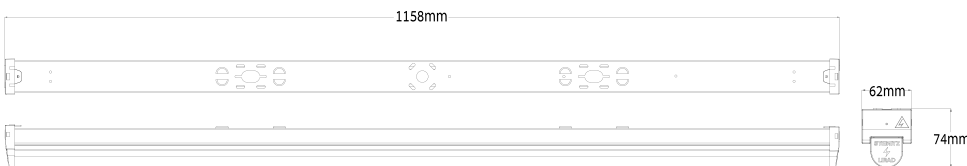

D-Line 08

תיאור המוצר:

- עומד בדרישות מפרט 08.
- מתאים להחלפת גופי פלורסנט 1 ב-1.
- עומד ברמת בטיחות פוטוביולוגית RGO.

נתונים טכניים:

- גוף: בסיס מתכתי צבוע לבן בצביעה אלקטרוסטטית בתנור. מפוזר אור מפוליקרבונט OPAL.
- לדיום: SMD 2835 בעלי אורך חיים ארוך $L80 > 54,000$.
- דרייבר: זמין בדגם DALI או 1-10V לפי דרישה.
- טמפי צבע: 4000K/3000K. זמין בדגמים נוספים לפי דרישה.
- מקדם מסירת צבע: $CRI > 80$
- התקנה: קלה, בטוחה ונוחה, בזכות עיצוב Plug&Play ומחבר מהיר למודול.
- אפשרויות נוספות: גשש קירבה בהזמנה מיוחדת.

גוף תאורה ליניארי מאורך להתקנה צמודת תקרה מתאים לדרישות המפרט הבינמשרדי - 08. ה-D-Line הינו פתרון מקצועי וחסכוני להחלפת גופי תאורה פלורוסנטיים במגוון רחב של שימושים. במראה המזכיר פס אמריקאי, מתאים להתקנה לתאורה נסתרת או גלויה במבנים ציבוריים, בתי חולים, בנקים, משרדים מסדרונות ועוד. מגיע כסטנדרט באורך 1.2 מ' בהספק 40W. זמין בדגמים נוספים 20-60W, עד 1.5 מ', לפי דרישה.

דגם	הספק (W)	טמפרטורת צבע	גובה×רוחב×אורך (מ"מ)	משקל (ק"ג)	תפוקת אור (lm)	נצילות אורית (lm/W)
DLINE 40W	38	4000K	1158×62×74	1.26	4370	115

* הנתונים בטבלה מתייחסים לדגמים המופיעים בה בלבד. ניתן להזמין גופי תאורה באופטיקה / טמפי צבע / הספקים / גדלים שונים לפי דרישה.
** תיתכן סטייה של +10% - ט.ל.ח

שרטוטים:

עקומות פוטומטריות: