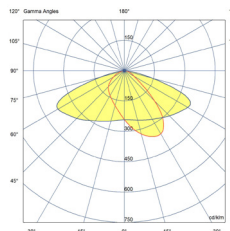

עקומות פוטומטריות: