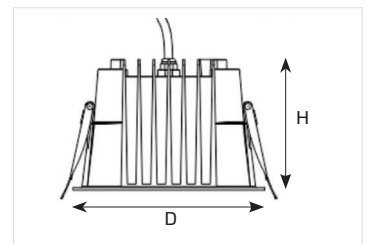

שרטוטים:

- ta=-20~+45°
- IP20 IP54
- PF>0.92
- 24V DC
- 220-240V 50-60 Hz
- FLICKER FREE
- THD>8%
- UGR>16
- CRI>85
- SDCM<3
- L80>60,000 Hours
- UGR<19
- CB