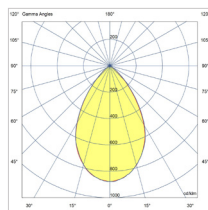

עקומות כוטרטריות: