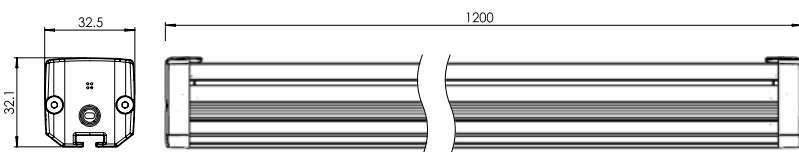

RESISTOR

תיאור המוצר:

- בעל רמת אטימות גבוהה במפני אבק ומים - IP65.
- 2 עדשות לבחירה: Wall Washing, Wall Grazing.
- צביעה בגוון מיוחד לפי דרישה.
- מאפשר הארה אחידה בהתקנה קרובה לקיר.
- אפשרות לתלייה, התקנה צמודת תקרה או מתכווננת.

נתונים טכניים:

- גוף: אלומיניום בעיצוב ייחודי לפיזור חום אופטימלי עם ציפוי אנודיזי. עדשות מגנות UV.
- ספק מתח: ספק מתח 24 וולט.
- לדים: תוצרת Samsung. SDCM<3.
- טמפי' צבע: 2700K - 6500K
- מקדם מסירת צבע: CRI>80 (אפשרות ל- CRI>90/95).

גוף תאורה ליניארי עמיד לשטיפת קירות בטכנולוגיה אופטית מתקדמת המיוצר במפעלינו בישראל. גוף התאורה בכרופיל צר ואלגנטי המופעל באמצעות ספק מתח 24 וולט. הרזיסטור מיועד במיוחד להארת קירות בתנאי חוץ ובהתקנה קרובה לקיר המבנה. זאת בזכות תכנון אופטיקות ייחודיות ומבנה גוף אטום IP65.

דגם	הספק (W)	טמפרטורת צבע	קוטריגובה*רוחב (ס"מ)	אופטיקה	תפוקת אור (lm)	נצילות אורית (lm/W)
RESISTOR WG	30	4000K	1200*32.5*32.1	Wall Grazing	3,200	107
RESISTOR WW	30	4000K	1200*32.5*32.1	Wall Washing	3,320	107

* הנתונים בטבלה מתייחסים לדגמים המופיעים בלבד. ניתן להזמין גופי תאורה באופטיקה / טמפי' צבע / הספקים / גדלים שונים לפי דרישה. ** תיתכן סטייה של +/-10% .ט.ל.ח.

שרטוטים:

עקומות פוטומטריות: