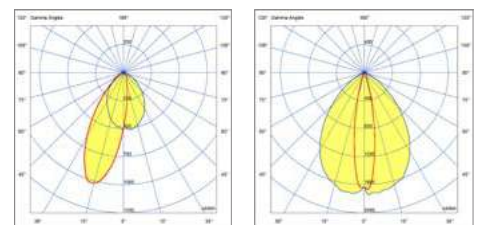

עקומות פוטומטריות:

Wall Washing

Wall Grazing