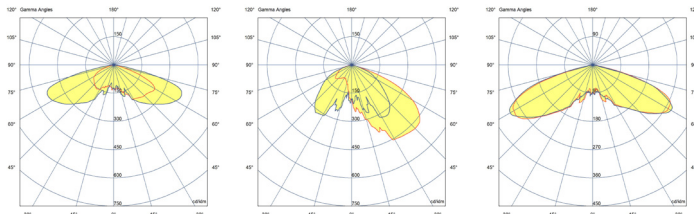

מידות (mm)	תפוקת אור (lm)	נצילות אורית (lm/W)	טמפרטורת צבע (cct)	הספק (w)
360X630 / 400X880	1850-19,500	110-130	3000K/ 4000K	15-150

*הנתונים בטבלה מתייחסים לדגמים המופיעים בה בלבד. ניתן להזמין גופי תאורה באופטיקה / טמפ' צבע / הספקים / גדלים שונים לפי דרישה. ** תיתכן סטייה של +/-10%. ט.ל.ח.

טמפרטורת צבע:

עקומות פוטומטריות:

שרטוטים: