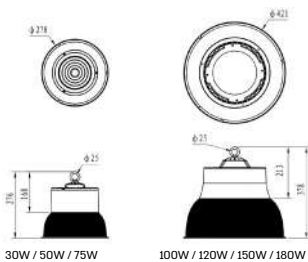

HiWide

תיאור המוצר:

- זמין בשני גדלים 30W-180W.
- בעל רמת אטימות במפני אבק ומים - IP65.
- יעילות גבוהה של עד 145lm/w.
- שילוב של מראה מעוצב וסינוור נמוך.

נתונים טכניים:

- גוף: סגסוגת אלומיניום לפיזור חום אופטימלי צבוע
- אלקטרוסטטית בתנור בנימור בצבע לבן. עדשה ומפזר אור מפוליקרבונט עמיד ב-UV. ניתן להתקנה באמצעות וו תלייה.
- דרייבר: זמין בדגם 1-10V או Dali.
- לדים: SMD Mid Power LED.
- אפשרויות אופטיקה: מגוון אפשרויות אופטיקה בהתאם לדגם.
- טמפ' צבע: 5000K אופציה להזמנה 3000K/4000K.
- מקדם מסירת צבע: $CRI > 80$. $CRI > 90$ לפי דרישה.

רפלקטור PC

תלייה באמצעות וו תלייה

הרכבה לתקרה

נצילות אורית (lm/W)	תפוקת אור (lm)	משקל (ק"ג)	קוטר גובה (מ"מ) (HxD)	טמפרטורת צבע	הספק (W)	דגם
145	4,350	3.5	278*276	5000K	30	HiWide
145	7,250	3.5	278*276	5000K	50	HiWide
145	10,875	3.5	278*276	5000K	75	HiWide
145	14,500	3.8	421*378	5000K	100	HiWide
145	17,400	3.8	421*378	5000K	120	HiWide
145	21,750	3.8	421*378	5000K	150	HiWide
145	26,100	3.8	421*378	5000K	180	HiWide

* הנתונים בטבלה מתייחסים לדגמים המופיעים בה בלבד. ניתן להזמין גופי תאורה באופטיקה / טמפ' צבע / הספקים / גדלים שונים לפי דרישה.
** תיתכן סטייה של $\pm 10\%$ - ט.ל.ח.

שרטוטים:

עקומות פוטומטריות: