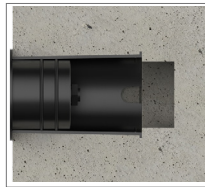

## תאורת סימון שקועה

### נתונים טכניים:

- גוף: Aluminium
- דרייבר: In-built Driver
- מקור אור: SMD LED
- טמפ' צבע אפשריות: 3000K / 4000K
- טמפרטורת עבודה: -20°C עד +45°C
- זוויות הארה: 180° / 40° / 30°

NEXIO STEP הוא גוף תאורת סימון שקוע בעיצוב מינימליסטי וקומפקטי, המיועד להארת מעברים, מדרגות וקירות דקורטיביים. הגוף כולל דרייבר פנימי Flicker Free, דרגת אטימות IP65 ומגוון אופטיקות ליצירת אפקטי תאורה שונים. מתאים למסדרונות, בתי מלון, חדרי רחצה, גרמי מדרגות וחללי מגורים מעוצבים.

### תיאור המוצר:

- עיצוב קומפקטי ומינימליסטי
- מתאים להתקנה בקיר גבס או קיר בטון
- מגוון אופטיקות ליצירת אפקטי תאורה שונים
- חיבור מהיר עם אביזר חיווט אטום למים IP65

מידות (mm)	Cutout (mm)	תפוקת אור (lm)	טמפרטורת צבע (cct)	הספק (W)	דגם
Ø55x42	Ø44x65	60-70	3000K/4000K	2	NEXIO STEP A
Ø55x42	Ø44x65	55-65	3000K/4000K	2	NEXIO STEP B
55x55x42	Ø44x65	60-70	3000K/4000K	2	NEXIO STEP E