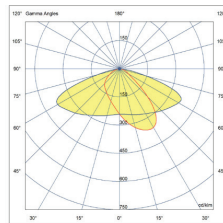

Side entry Straight arm

Single strut Twin strut Post top

מידות (mm)	נצילות אורית (lm/W)	תפוקת אור (lm)	טמפרטורת צבע (cct)	הספק (w)	דגם
Ø421x77	170	850	3000K	5	SUN POWER 5
Ø421x77	170	1700	3000K	10	SUN POWER 10

*הנתונים בטבלה מתייחסים לדגמים המופיעים בה בלבד. ניתן להזמין גופי תאורה באופטיקה / טמפ' צבע / הספקים / גדלים שונים לפי דרישה. ** תיתכן סטייה של +/-10%. ט.ל.ח.

עקומות פוטומטריות:

שרטוטים: