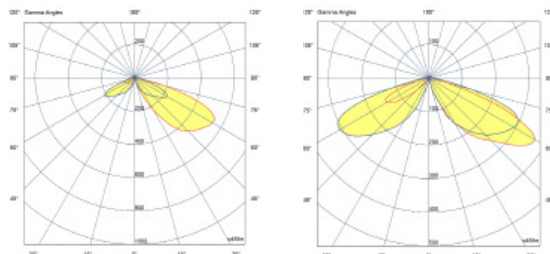

תיאור המוצר:

- זמין בשני גבהים שונים 500 מ"מ, 1000 מ"מ
- בעל רמת אטימות במפני אבק ומים - IP66
- עיצוב חלק ואסתטי למראה נוף יפה ומודרני

מידות (mm)	תפוקת אור (lm)	משקל (kg)	נצילות אורית (lm/W)	טמפרטורת צבע (cct)	הספק (w)	דגם
500/1000X Ø 135	1500	3.8	105	4000K	15	VIA 15
500/1000X Ø 135	2500	5.4	105	4000K	25	VIA 25

*הנתונים בטבלה מתייחסים לדגמים המופיעים בה בלבד. ניתן להזמין גופי תאורה באופטיקה / טמפ' צבע / הספקים / גדלים שונים לפי דרישה. ** תיתכן סטייה של +/-10%. ט.ל.ח.

טמפרטורת צבע:

עקומות פוטומטריות:

שרטוטים: