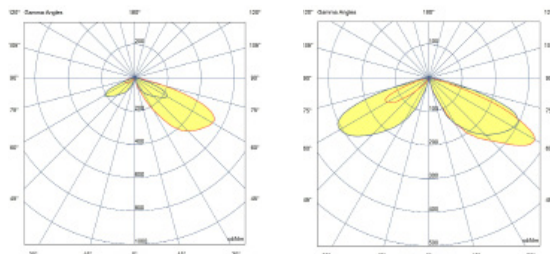

תיאור המוצר:

- זמין בשני גבהים שונים 500 מ"מ, 1000 מ"מ
- בעל רמת אטימות במפני אבק ומים - IP66
- עיצוב חלק ואסתטי למראה נוף יפה ומודרני

מידות (mm)	תפוקת אור (lm)	משקל (kg)	נצילות אורית (lm/W)	טמפרטורת צבע (cct)	הספק (w)	דגם
500/1000X Ø 135	1500	3.8	105	4000K	15	VIA 15
500/1000X Ø 135	2500	5.4	105	4000K	25	VIA 25

*הנתונים בטבלה מתייחסים לדגמים המופיעים בה בלבד. ניתן להזמין גופי תאורה באופטיקה / טמפ' צבע / הספקים / גדלים שונים לפי דרישה. ** תיתכן סטייה של +/-10%. ט.ל.ח.

עקומות פוטומטריות:

שרטוטים: